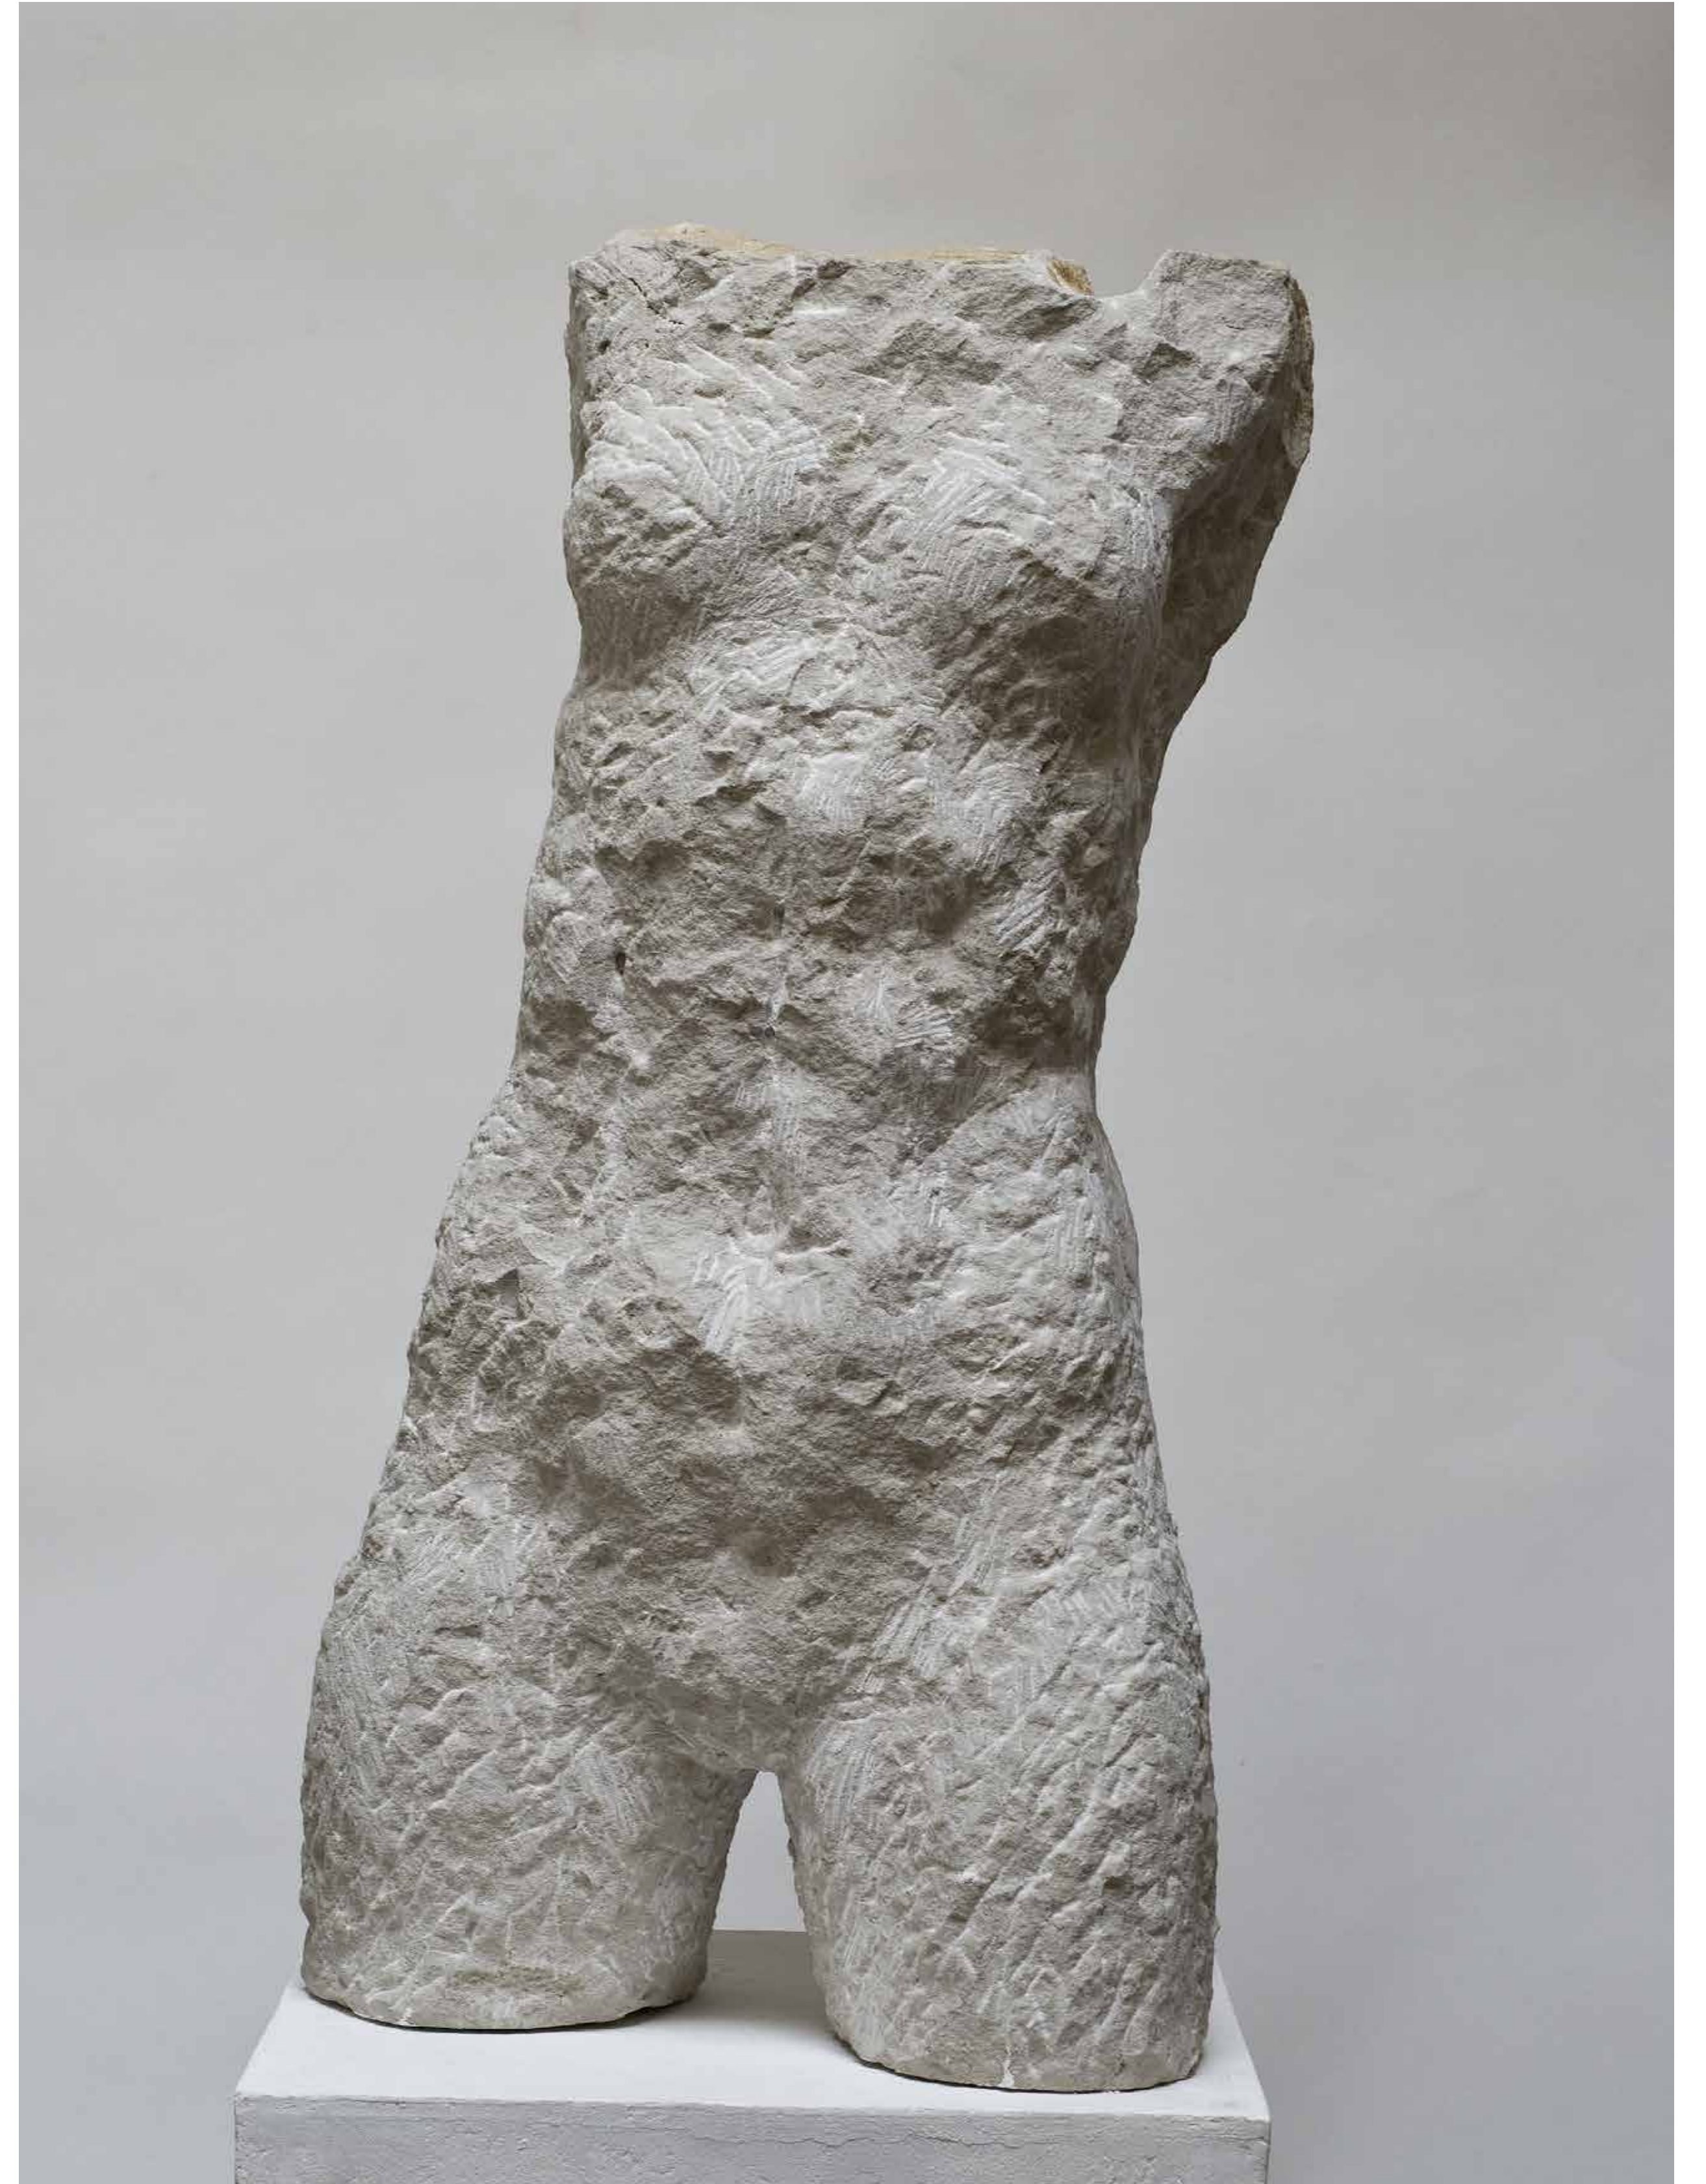

# KUNSTPAVILLON

Auf der Promenade am Rosengarten

21. Juni - 26. Juli 2015 | Mi-So 15-18 Uhr

Sonja Eschefeld „Kleiner Reiter 2“ | XXX

Marguerite Blume-Cardenas „Amazone“ | Sandstein | 2008 | 31x18x57 cm (B x T x H) Foto: Kattoye